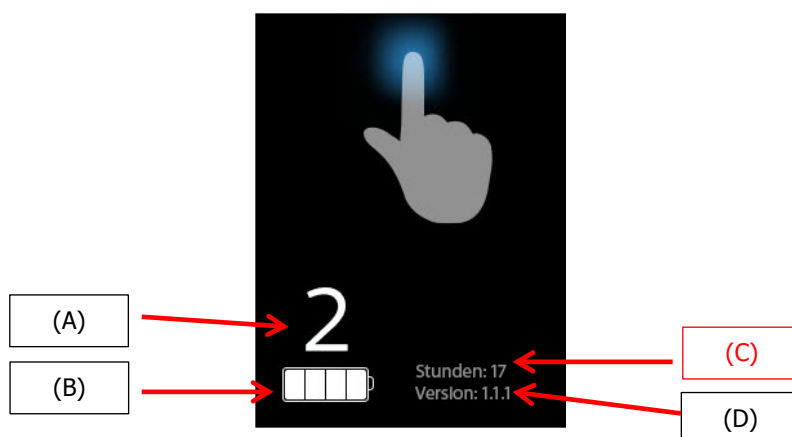

Betriebsstunden ablesen: Sauerstoffkonzentrator Typ SimplyGo Mini mobil®
14.24.06.1004 / 14.24.06.1007

Oben-Schräg-Ansicht

Display Ansicht:

AbleSEN:

1. Sie können den Hauptschalter betätigen oder einfach die schwarze Bildschirmanzeige am Gerät berühren, um Ihre Einstellungen schnell zu überprüfen. Der hier gezeigte Bildschirm mit den folgenden Informationen erscheint: