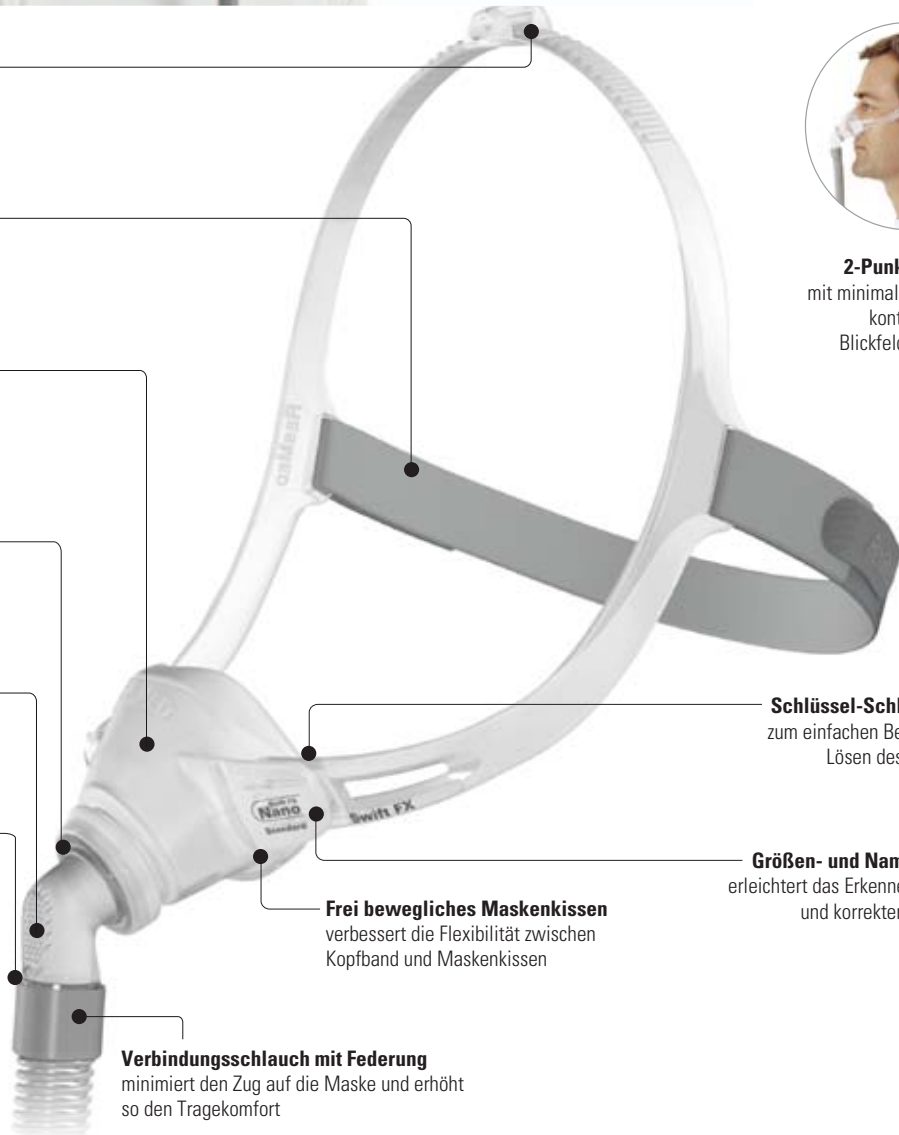

### Einfache Handhabung

Der obere Clip rastet sicher in das Außenprofil des Kopfbandes ein. Einmal einstellen genügt!

### Um 360° drehbares Kniestück

ermöglicht eine flexible Lage des Schlauches

### Flüsterleise Ausatemöffnungen

leiten die Luft leise ab – weg von Patient und Partner

### Innovativer Schlauchansatz

entkoppelt das Drehmoment, sodass der Schlauch unabhängig vom Kniestück beweglich ist

**2-Punkt-Kopfband**  
mit minimalem Gesichtskontakt lässt das Blickfeld rundum frei

**Schlüssel-Schloss-Prinzip**  
zum einfachen Befestigen und Lösen des Kopfbandes